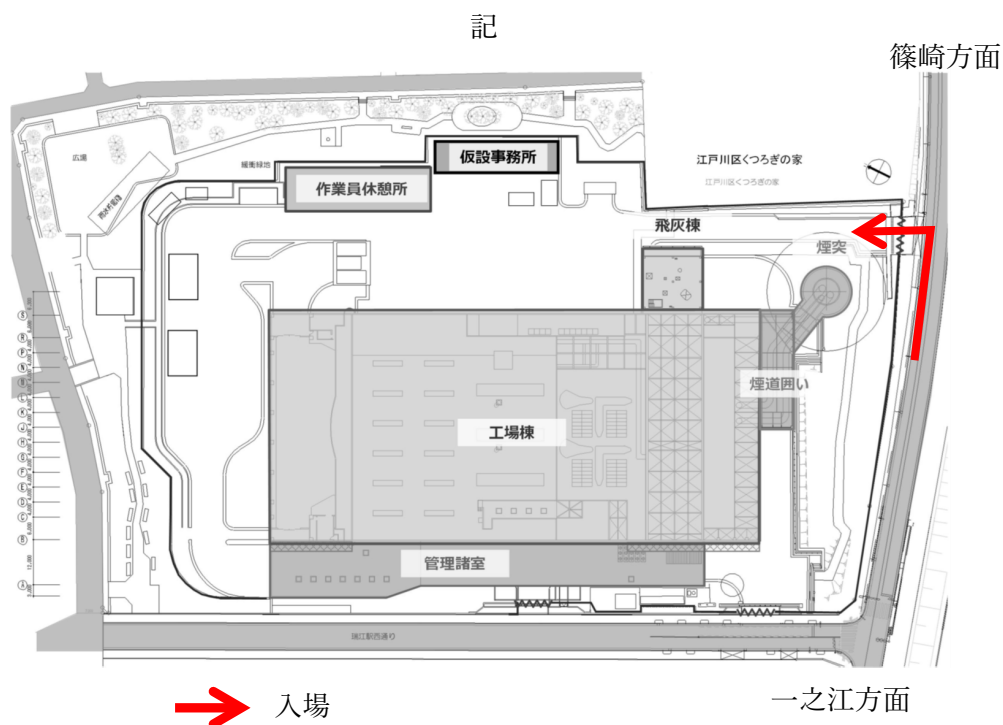

## 工事機械搬入について

日頃より江戸川清掃工場建替工事に対し多大なるご理解とご協力を賜り、心より感謝申し上げます。

この度、工事機械を下記とおり搬入いたします。車両入退場に際しましては誘導員を配置し、通行や歩行にご迷惑をかけないよう安全を確認し、万全を期して作業を実施いたします。

ご理解とご協力をよろしくお願いいたします。

予定日時	車両	備考
10月15日(火) 入場 05:00~	・特殊車両×1台	一之江方面から入場します。