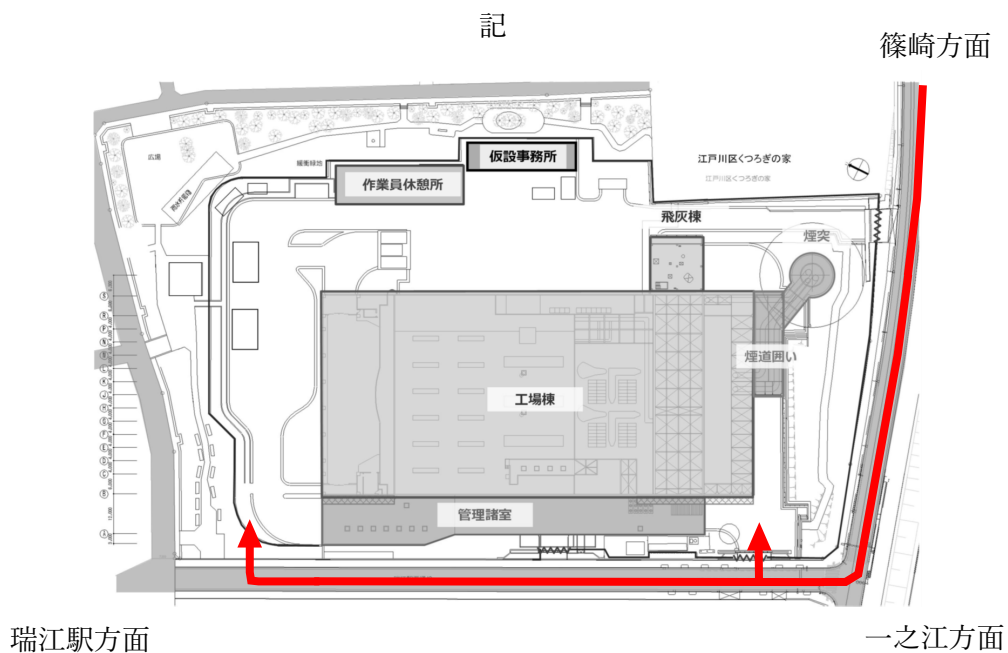

江戸川清掃工場周辺にお住まいの皆様へ

工事機械搬入について

日頃より江戸川清掃工場建替工事に対し多大なるご理解とご協力を賜り、心より感謝申し上げます。

この度、工事機械を下記とおり搬入いたします。

当現場の車両入場に際しましては誘導員を配置し、通行や歩行にご迷惑をかけないよう安全を確認し、万全を期して作業を実施いたします。

ご理解とご協力をよろしくお願いいたします。

予定時間	搬入車両	備考
5月23日(木) 入場：5：00～	100tCC 本体 2台	篠崎方面から入場します。
5月24日(金) 入場：5：00～	CD機本体 2台	篠崎方面から入場します。

【お問合せ先】

施工者 日立造船・竹中特定建設工事共同企業体
電話番号 03-3670-6830
発注者 江戸川清掃工場建替工事 監督員事務所
電話番号 03-3670-6920