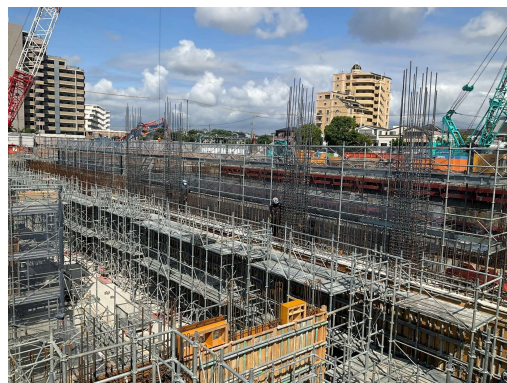

# 2024年5月工事状況写真

工場棟全景（東側）

全景

工場棟地下1階躯体工事施工状況（北側）

工場棟地下1階躯体工事施工状況（南側）

煙突基礎解体工事施工状況