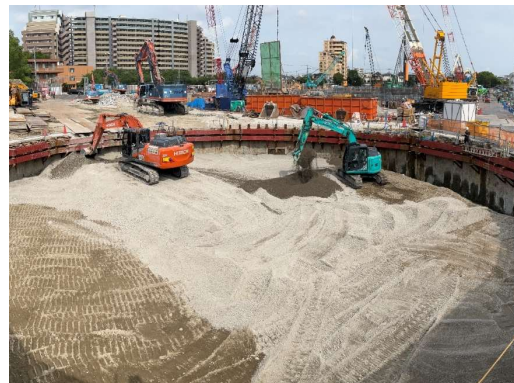

# 2024年6月工事状況写真

工場棟全景（西側）

全景

工場棟地下1階躯体工事施工状況

テント基礎解体工事施工状況（南側）

煙突基礎埋戻し工事施工状況