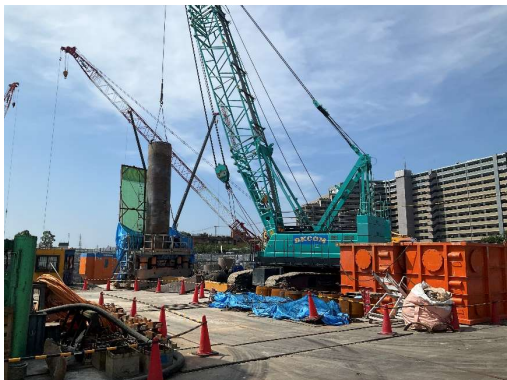

# 2024年7月工事状況写真

工場棟全景（西側）

全景

工場棟地下1階躯体工事施工状況（中央部）

工場棟地中障害撤去工事施工状況（西側）

煙突現場打造成杭工事施工状況