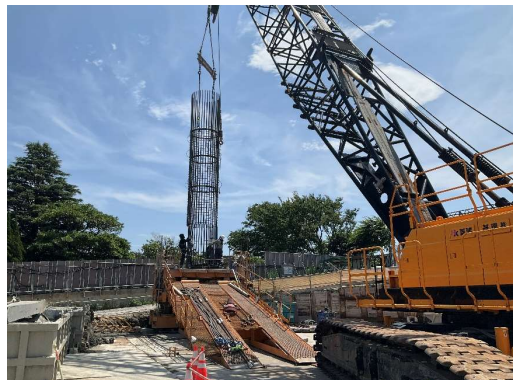

# 2024年7月工事状況写真

工場棟全景（西側）

全景

工場棟地下1階躯体工事施工状況（中央部）

工場棟地中障害撤去工事施工状況（西側）

煙突現場打造成杭工事施工状況