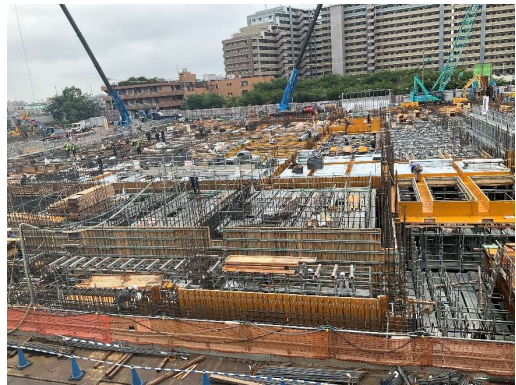

# 2024年7月工事状況写真

工場棟全景（西側）

全景

工場棟地下1階躯体工事施工状況（中央部）

工場棟地中障害撤去工事施工状況（西側）

煙突現場打造成杭工事施工状況