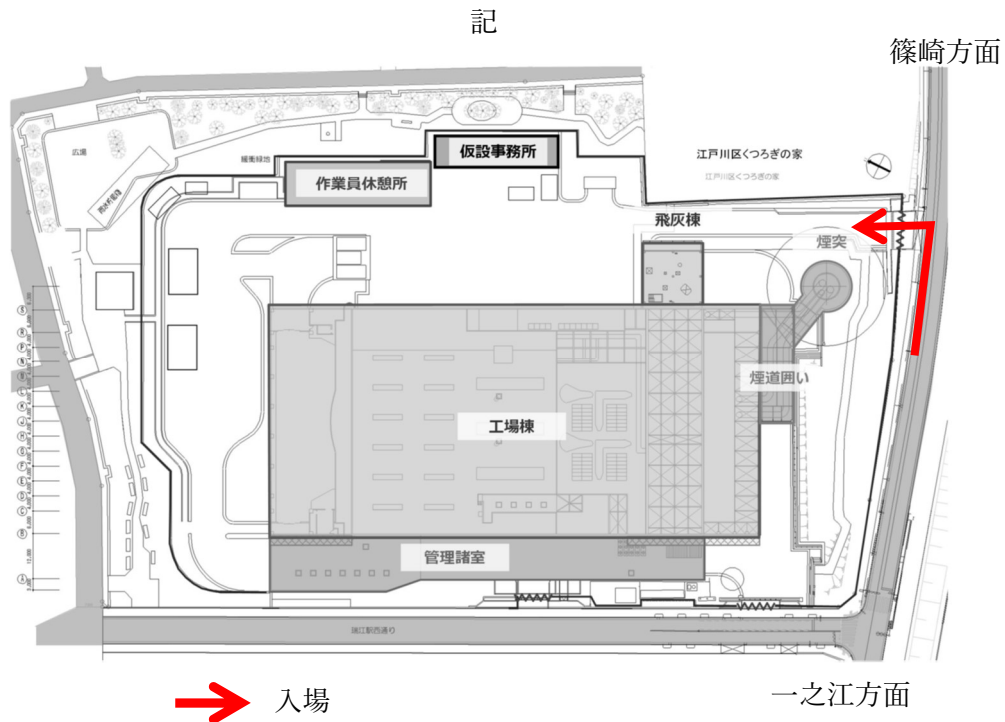

江戸川清掃工場周辺にお住まいの皆様へ

工事機械搬入について

日頃より江戸川清掃工場建替工事に対し多大なるご理解とご協力を賜り、心より感謝申し上げます。

この度、工事機械を下記とおり搬入いたします。車両入退場に際しましては誘導員を配置し、通行や歩行にご迷惑をかけないよう安全を確認し、万全を期して作業を実施いたします。

ご理解とご協力をよろしくお願いいたします。

予定日時	車両	備考
10月21日(月) 入場 05:00~	・特殊車両×1台	一之江方面から入場します。