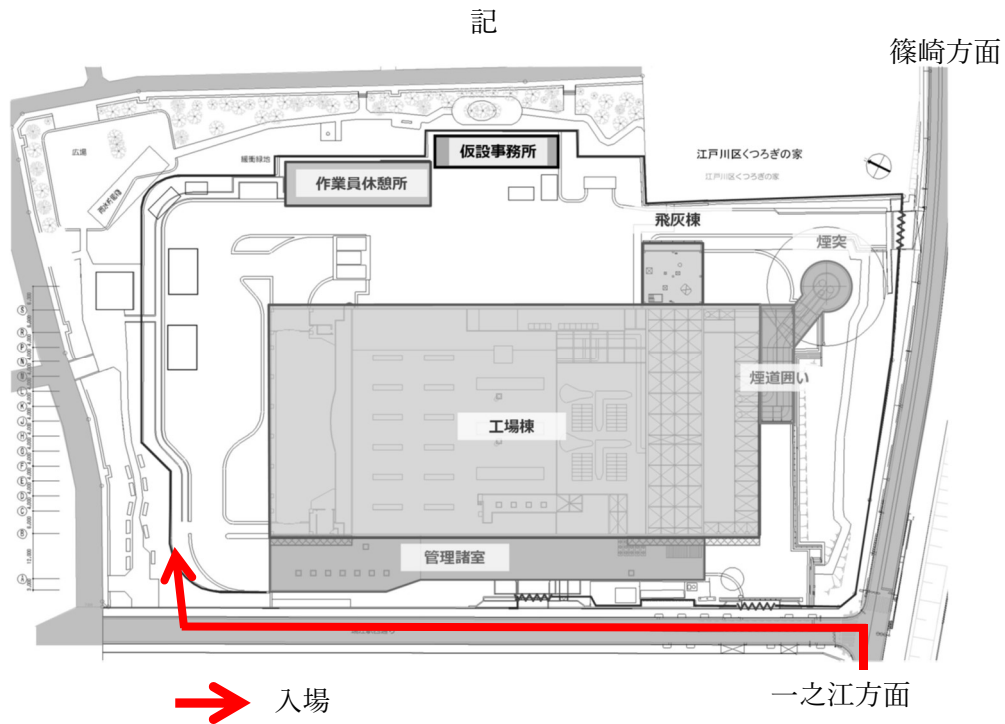

江戸川清掃工場周辺にお住まいの皆様へ

工事機械搬入について

日頃より江戸川清掃工場建替工事に対し多大なるご理解とご協力を賜り、心より感謝申し上げます。

この度、工事機械を下記とおり搬入いたします。車両入退場に際しましては誘導員を配置し、通行や歩行にご迷惑をかけないよう安全を確認し、万全を期して作業を実施いたします。

ご理解とご協力をよろしくお願いいたします。

予定日時	車両	備考
12月2日(月) 入場 5:00~	・特殊車両×1台	一之江方面から入場します。