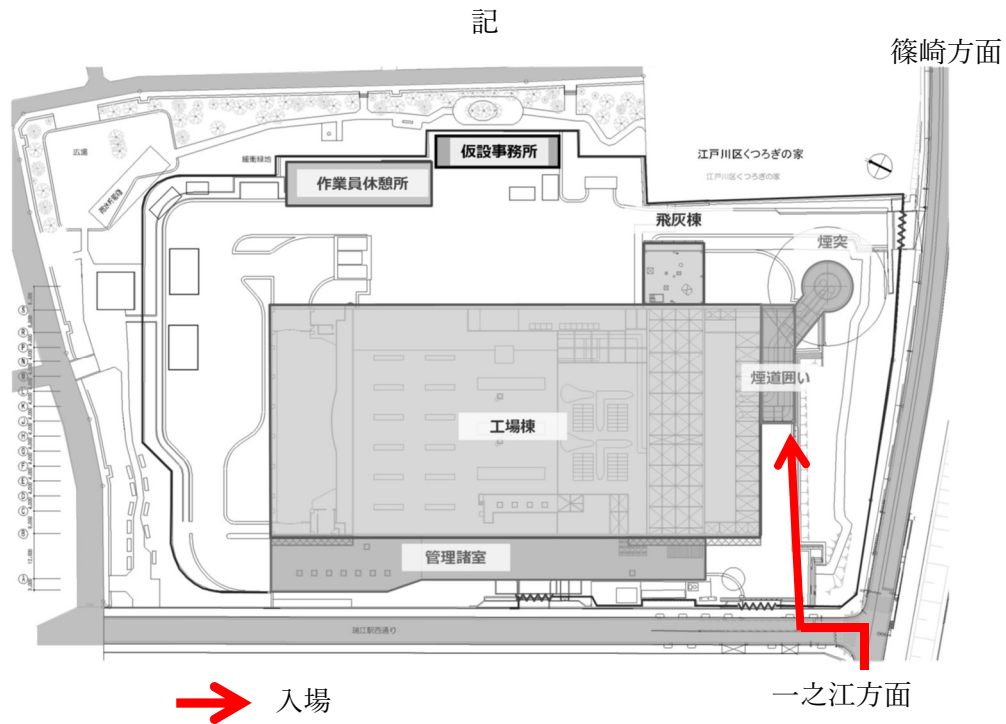

江戸川清掃工場周辺にお住まいの皆様へ

工事機械搬入について

日頃より江戸川清掃工場建替工事に対し多大なるご理解とご協力を賜り、心より感謝申し上げます。

この度、工事機械を下記とおり搬入いたします。車両入退場に際しましては誘導員を配置し、通行や歩行にご迷惑をかけないよう安全を確認し、万全を期して作業を実施いたします。

ご理解とご協力をよろしくお願いいたします。

予定日時	車両	備考
1月7日(火) 入場 5:00~	・特殊車両×1台	一之江方面から入場します。