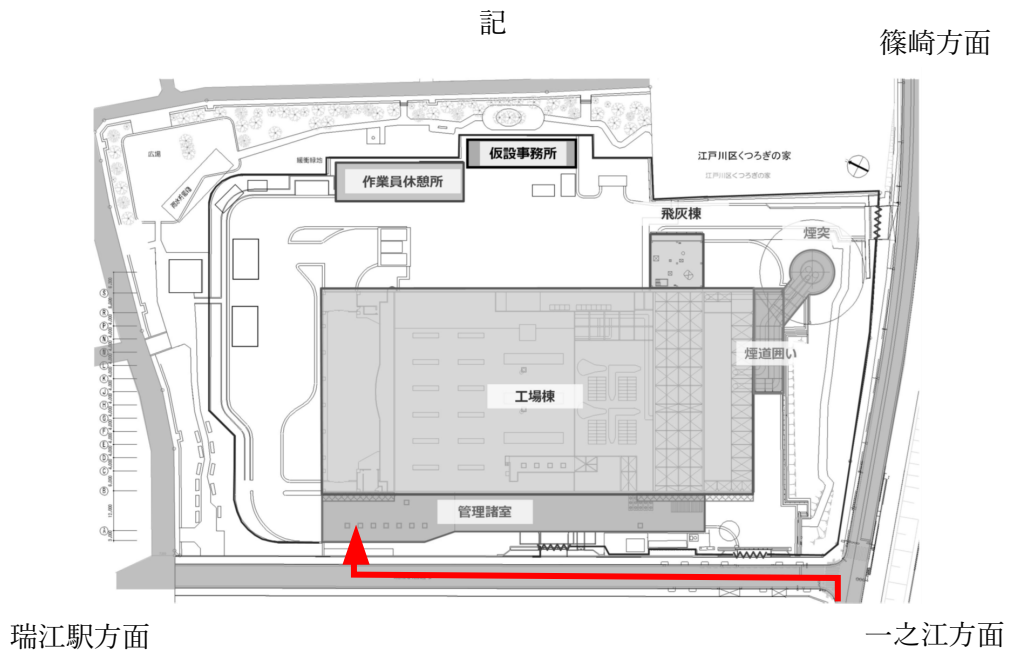

江戸川清掃工場周辺にお住まいの皆様へ

工事機械搬入について

日頃より江戸川清掃工場建替工事に対し多大なるご理解とご協力を賜り、心より感謝申し上げます。

この度、工事機械を下記とおり搬入いたします。

当現場の車両入場に際しましては誘導員を配置し、通行や歩行にご迷惑をかけないよう安全を確認し、万全を期して作業を実施いたします。

ご理解とご協力をよろしくお願いいたします。

予定時間	搬入車両	備考
1月15日(水) 入場: 21:00~	低床トレーラ (油圧ショベル本体) 1台	一之江方面から入場します。