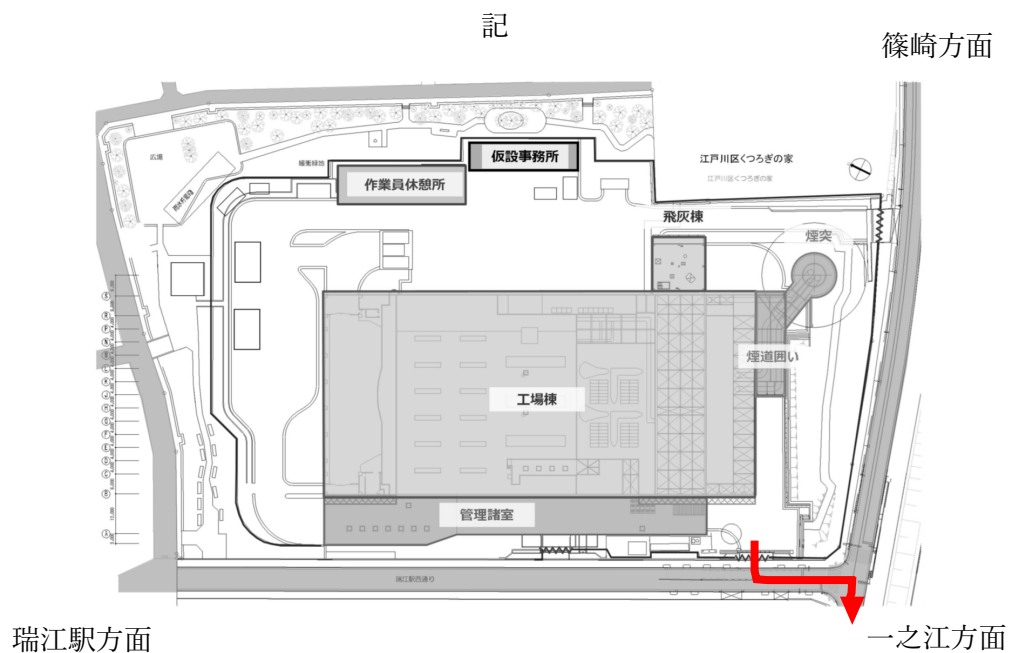

## 工事機械搬出について

日頃より江戸川清掃工場建替工事に対し多大なるご理解とご協力を賜り、心より感謝申し上げます。

この度、工事機械を下記とおり搬出いたします。

当現場の車両退場に際しましては誘導員を配置し、通行や歩行にご迷惑をかけないよう安全を確認し、万全を期して作業を実施いたします。

ご理解とご協力をよろしく申し上げます。

予定時間	搬出車両	備考
7月2日(火) 退場：21：00～	CD機本体 1台	一之江方面へ退場します。
7月3日(水) 退場：21：00～	100t クレーン本体 1台	一之江方面へ退場します。

### 【お問合せ先】

施工者 日立造船・竹中特定建設工事共同企業体  
電話番号 03-3670-6830  
発注者 江戸川清掃工場建替工事 監督員事務所  
電話番号 03-3670-6920