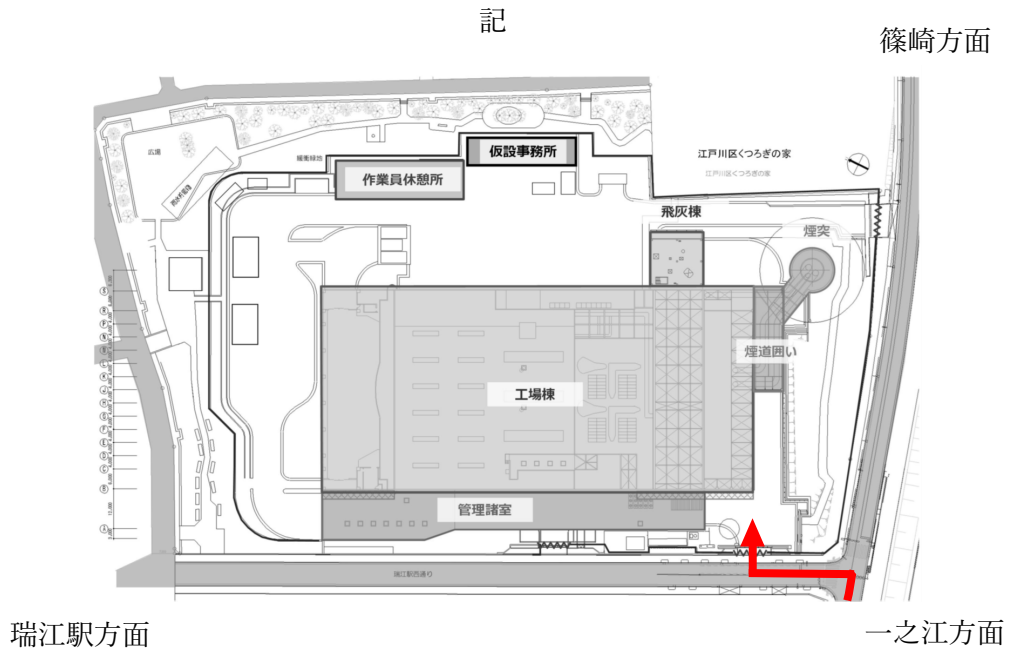

江戸川清掃工場周辺にお住まいの皆様へ

工事機械搬入について

日頃より江戸川清掃工場建替工事に対し多大なるご理解とご協力を賜り、心より感謝申し上げます。

この度、工事機械を下記とおり搬入いたします。

当現場の車両入場に際しましては誘導員を配置し、通行や歩行にご迷惑をかけないよう安全を確認し、万全を期して作業を実施いたします。

ご理解とご協力をよろしくお願いいたします。

予定時間	搬入車両	備考
11月8日(金) 入場: 5:00~	低床トレーラ (120 t CC 本体) 1台	一之江方面から入場します。
11月12日(火) 入場: 5:00~	低床トレーラ (200 t CC 本体) 1台	一之江方面から入場します。