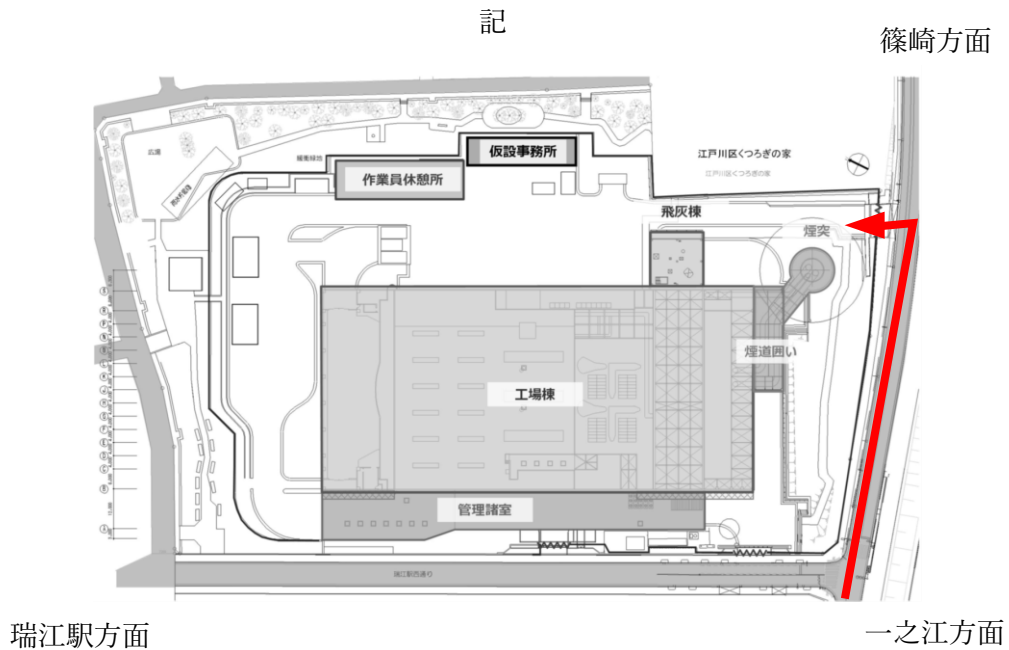

江戸川清掃工場周辺にお住まいの皆様へ

工事機械搬入について

日頃より江戸川清掃工場建替工事に対し多大なるご理解とご協力を賜り、心より感謝申し上げます。

この度、工事機械を下記とおり搬入いたします。

当現場の車両入場に際しましては誘導員を配置し、通行や歩行にご迷惑をかけないよう安全を確認し、万全を期して作業を実施いたします。

ご理解とご協力をよろしくお願いいたします。

予定時間	搬入車両	備考
12月19日(木) 入場: 5:30~	低床トレーラ (200t CC 本体) 1台	一之江方面から入場します。