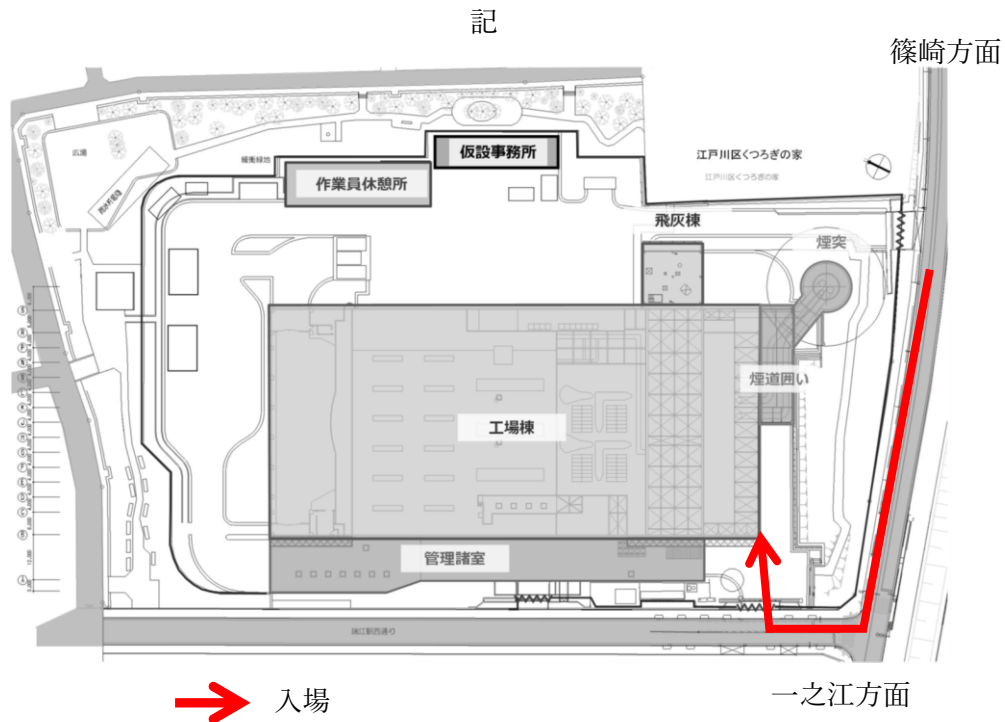

江戸川清掃工場周辺にお住まいの皆様へ

工事機械搬入について

日頃より江戸川清掃工場建替工事に対し多大なるご理解とご協力を賜り、心より感謝申し上げます。

この度、工事機械を下記とおり搬入いたします。車両入退場に際しましては誘導員を配置し、通行や歩行にご迷惑をかけないよう安全を確認し、万全を期して作業を実施いたします。

ご理解とご協力をよろしくお願いいたします。

予定日時	車 両	備 考
1月14日(火) 入 場 5:30~	・特殊車両×1台	篠崎方面から入場します。