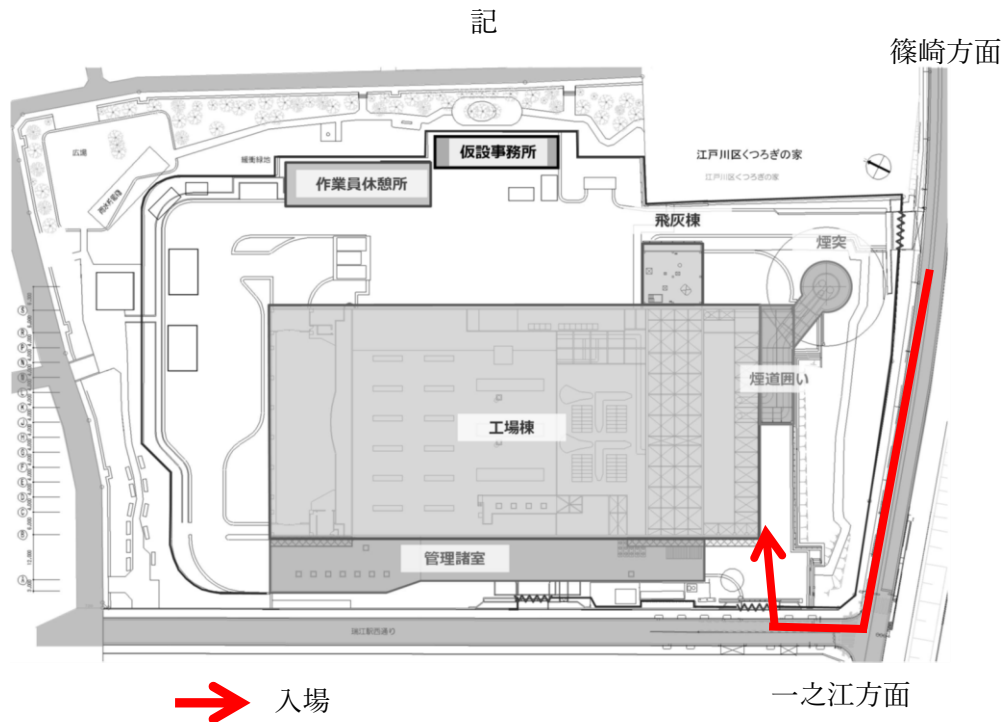

江戸川清掃工場周辺にお住まいの皆様へ

工事機械搬入について

日頃より江戸川清掃工場建替工事に対し多大なるご理解とご協力を賜り、心より感謝申し上げます。

この度、工事機械を下記とおり搬入いたします。車両入退場に際しましては誘導員を配置し、通行や歩行にご迷惑をかけないよう安全を確認し、万全を期して作業を実施いたします。

ご理解とご協力をよろしくお願いいたします。

予定日時	車 両	備 考
1月15日(水) 入 場 5:30~	・特殊車両×1台	篠崎方面から入場します。